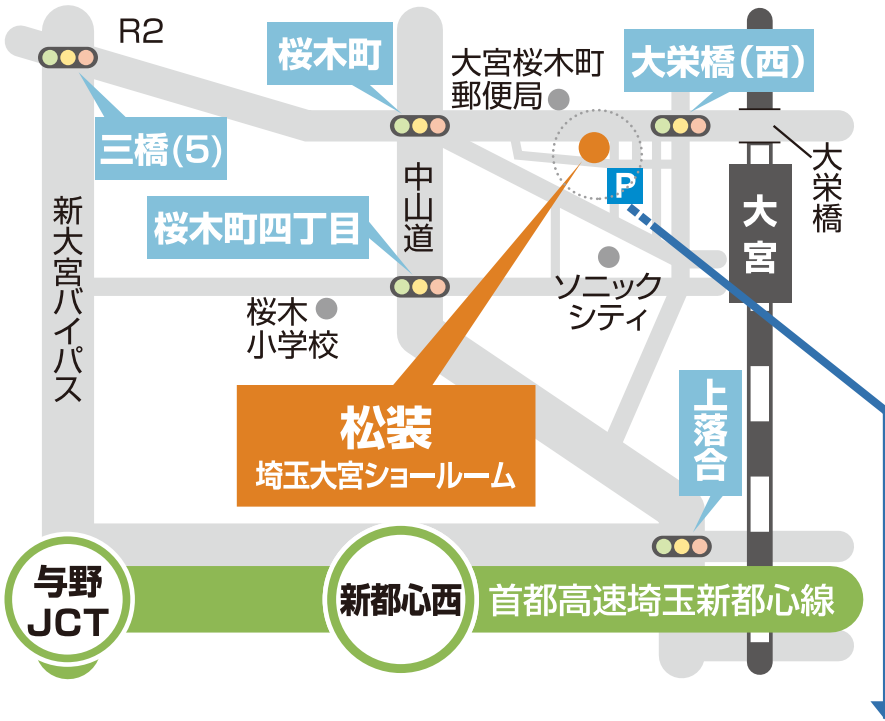

松装埼玉大宮ショールームへのアクセス

- 徒歩で JR大宮駅 西口(丸井大宮店方面出口)より徒歩約5分
- お車で 首都高速埼玉新都心線 新都心西出入口から10分

1 提携駐車場 三井のリパーク
大宮駅西口駐車場

2 提携駐車場 三井のリパーク
大宮駅西口第2駐車場

ご予約いただいたお客様に
提携駐車場 三井のリパーク
駐車券をサービス
詳しくは弊社までお問合せください

※ご利用時は駐車証明書を発行してショールームまでお持ちください。